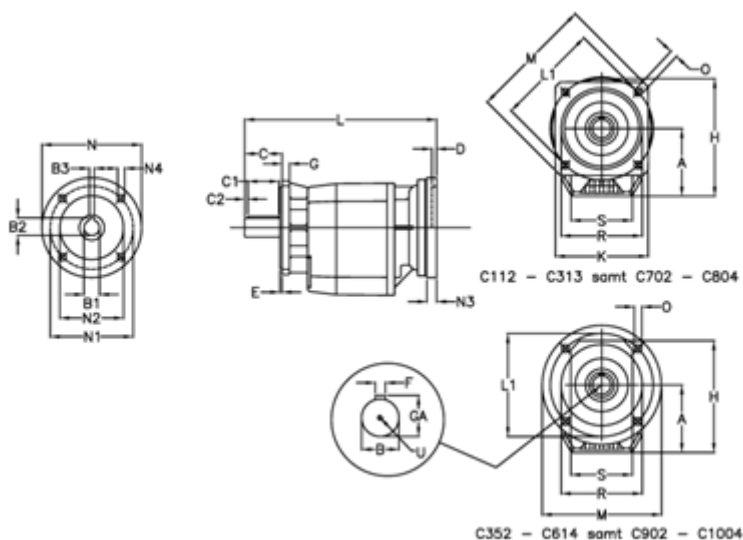

Varenummer: 40600702772445

Beskrivelse: Tandhjulsgeær C702F-27,7-P112B5

## Mål

A = 208.0	D = 4.5	L1 = 300	R = 262
B = 60	E = 5	M = 350	S = 250
B1 = 28	F = 18	N = 250	U = M20x42
B2 = 31.3	G = 17	N1 = 215	
B3 = 8	GA = 64.0	N2 = 180	
C = 120	H = 358.0	N3 = 0	
C1 = 90	K = 300	N4 = M12x16	
C2 = 15	L = 483.0	O = 18.0	